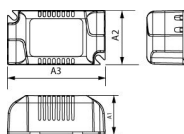

Especificaciones Philips Tubo LED EL
Safeguard Módulo

[Ver producto](#)

Product Details

Cantidad en paquete a granel 20

Datos técnicos

EAN	8721103152213
SKU	262744
Marca	Philips
Nombre del fabricante	LEDtube EL safeguard module
Product Serie	Master
Garantía total Lamparadirecta.es	5 años
Vida Media (hora)	0
Voltaje de la Lámpara (V)	220-240
Forma exacta	Other