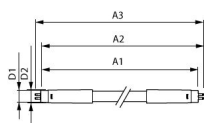

Especificaciones Philips LED Tube T5 MASTER (HF) High Output 18.5W 2800lm - 865 Luz de Día | 85cm - Regulable - Reemplazo 39W

[Ver producto](#)

Datos técnicos

SKU	248835
EAN	8720169163171
Código del Fabricante	8720169163171
Marca	Philips
Nombre del fabricante	MAS LEDtube HF 900mm HO 18.5W 865 T5
Cantidad en paquete a granel	10
Garantía total Lamparadirecta.es	5 años
Etiqueta Eficiencia Energética	D
Vida Media (hora)	60000
Voltaje de la Lámpara (V)	60-100

Información técnica

Tecnología	LED
Reemplazo (Watt)	39
Potencia	18.5W
Regulable	Sí, utilizando un balastro regulable
Base/Casquillo	G5
Rotativo	No
Código de Color	865 Luz Del Día
Color de Luz	6500 Luz Del Día
Índice Reproducción Cromática	80-89 - Buena reproducción cromática

Color Claro	Blanco
Configuración de Color	Color único
Flujo Luminoso (Lumen)	2800lm
Eficacia Luminosa (Lm/W)	151
Tipo de Producto	Tubo LED T5
Tipo de Sensor	Sin sensor

Información del producto

Cebador LED incl.	No
Reactancia Requerida	Sí
Balastos para tubos LED	Electrónica (HF)
Emisión de luz del tubo LED	High Output
Acabado de la lámpara	Mate
Material	Cristal
Product Serie	Master

Dimensiones

Longitud	85cm
Longitud (mm)	863
Diámetro (mm)	19

¿Por qué elegir Lamparadirecta?

Especialista en iluminación

Planes de iluminación **personalizados**

Hasta **7 años** de garantía

Devoluciones fáciles en un plazo de **14 días**