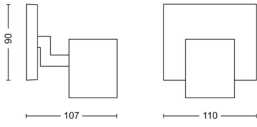

Especificaciones Philips Runner Luz De Pared Metal Negro | Apta para 1x GU10

[Ver producto](#)

Datos técnicos

SKU	253154
EAN	8719514435292
Código del Fabricante	43529200
Marca	Philips
Nombre del fabricante	Philips Runner opbouwspot - 1-lichts - zwart
Garantía total Lamparadirecta.es	2 años

Información técnica

Tecnología	Luminaria sin bombilla
Voltaje de la Lámpara (V)	230
Regulable	No regulable
Adecuado para	GU10
Lámpara Incluida	No
Cantidad de lámparas	1
Max. Índice de Potencia	20
Orientable	Sí
Montura	Techo, Montaje en pared
Luz de emergencia	Sin luz de emergencia
Tipo de Producto	Retrofit Decorative Lighting

Información de luminaria

Conexión de la Luminaria	Cable
Nivel de Protección IP	IP20
Color de la Luminaria	Negro
Material	Metal
Product Serie	Runner

Dimensiones

Longitud (mm)	110
Ancho (mm)	90
Altura (mm)	107