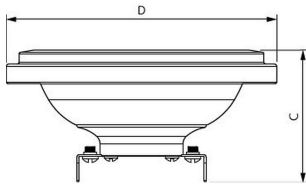

Especificaciones Philips CorePro Foco LED G53 AR111 14W 1160lm 40D - 830 Luz Cálida | Reemplazo 100W

[Ver producto](#)

Datos técnicos

SKU	253362
EAN	8719514305366
Código del Fabricante	8719514305366
Marca	Philips
Nombre del fabricante	CorePro LEDspot 14-100W 830 AR111 40D
Cantidad en paquete a granel	1
Garantía total Lamparadirecta.es	2 años
Etiqueta Eficiencia Energética	F
Vida Media (hora)	15000

Información técnica

Tecnología	LED
Tipo de Producto	G53 LED
Reemplazo (Watt)	100
Voltaje de la Lámpara (V)	12
Potencia	14W
Ángulo de Luz (grados)	40
Regulable	No regulable
Base/Casquillo	G53
Código de Color	830 Blanco Cálido

Información del producto

Acabado de la lámpara	Mirror
Product Serie	CorePro

Dimensiones

Altura (mm)	55
Diámetro (mm)	111
Forma	Reflector
Forma exacta	AR111

¿Por qué elegir Lamparadirecta?

Especialista en iluminación