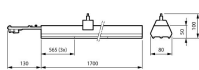

Especificaciones Philips LED Carril Coreline LL217X 48.5W
8000lm 84D - 840 Blanco Frío | 1700mm - 7 polos - Dali
Regulable

[Ver producto](#)

Datos técnicos

SKU	239479
EAN	8719514108172
Código del Fabricante	10817200
Marca	Philips
Nombre del fabricante	LL217X 80S/840 1x PSD WB 7x1.5 HE
Garantía total Lamparadirecta.es	5 años
Vida Media (hora)	50000

Factor de Potencia	>0.95
Lampara Incluida	Sí
Tipo de Producto	Canalizador LED

Información de luminaria

EOC8	10817200
Montura	En carril
Conexión de la Luminaria	Connection unit 7-pole
Nivel de Protección IP	IP20
Protección Contra impactos	IK02 - 0.20 Joule
Material	Acero
Color de la Luminaria	Blanco
Product Serie	LL217X

Dimensiones

Longitud (mm)	1700
Ancho (mm)	80
Altura (mm)	50

Información sensor

Tipo de Sensor	Sin sensor
----------------	------------

¿Por qué elegir Lamparadirecta?

Especialista en iluminación

Planes de iluminación **personalizados**