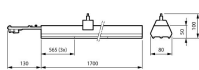

Especificaciones Philips LED Carril Coreline LL217X 48.5W
8000lm 84D - 840 Blanco Frío | 1700mm - 7 polos - Dali
Regulable

[Ver producto](#)

Datos técnicos

SKU	239480
EAN	8719514107885
Código del Fabricante	10788500
Marca	Philips
Nombre del fabricante	LL217X 80S/840 1x PSD WB 7x2.5 HE
Garantía total Lamparadirecta.es	5 años
Vida Media (hora)	50000

Factor de Potencia	>0.95
Lampara Incluida	Sí
Tipo de Producto	Canalizador LED

Información de luminaria

EOC8	10788500
Montura	En carril
Conexión de la Luminaria	Connection unit 7-pole
Nivel de Protección IP	IP20
Protección Contra impactos	IK02 - 0.20 Joule
Material	Acero
Color de la Luminaria	Blanco
Product Serie	LL217X

Dimensiones

Longitud (mm)	1700
Ancho (mm)	80
Altura (mm)	50

Información sensor

Tipo de Sensor	Sin sensor
----------------	------------

¿Por qué elegir Lamparadirecta?

Especialista en iluminación

Planes de iluminación **personalizados**