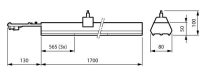

Especificaciones Philips LED Carril Coreline LL217X 79W
12000lm 84D - 840 Blanco Frío | 1700mm - 7 polos - Dali
Regulable

[Ver producto](#)

Datos técnicos

SKU	239476
EAN	8719514107830
Código del Fabricante	10783000
Marca	Philips
Nombre del fabricante	LL217X 120S/840 1x PSD WB 7x1.5 HE
Garantía total Lamparadirecta.es	5 años
Vida Media (hora)	50000

Factor de Potencia	>0.95
Lampara Incluida	Sí
Tipo de Producto	Canalizador LED

Información de luminaria

EOC8	10783000
Montura	En carril
Conexión de la Luminaria	Connection unit 7-pole
Nivel de Protección IP	IP20
Protección Contra impactos	IK02 - 0.20 Joule
Material	Acero
Color de la Luminaria	Blanco
Product Serie	LL217X

Dimensiones

Longitud (mm)	1700
Ancho (mm)	80
Altura (mm)	50

Información sensor

Tipo de Sensor	Sin sensor
----------------	------------

¿Por qué elegir Lamparadirecta?

Especialista en iluminación

Planes de iluminación **personalizados**