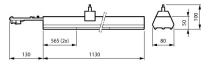

Especificaciones Philips LED Carril Coreline LL212X 33W
5300lm 84D - 840 Blanco Frío | 1130mm - 7 polos - Dali
Regulable

[Ver producto](#)

Datos técnicos

SKU	239474
EAN	8719514107793
Código del Fabricante	10779300
Marca	Philips
Nombre del fabricante	LL212X 53S/840 1x PSD WB 7x1.5 HE
Garantía total Lamparadirecta.es	5 años
Vida Media (hora)	50000

Dimensiones

Longitud (mm)	1130
Ancho (mm)	80
Altura (mm)	50

Información sensor

Tipo de Sensor	Sin sensor
----------------	------------

¿Por qué elegir Lamparadirecta?

Especialista en iluminación

Planes de iluminación **personalizados**