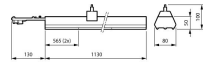

Especificaciones Philips LED Carril Coreline LL212X 34W
5300lm 84D - 840 Blanco Frío | 1130mm - 7 polos - Dali
Regulable

[Ver producto](#)

Datos técnicos

SKU	239473
EAN	8719514107724
Código del Fabricante	10772400
Marca	Philips
Nombre del fabricante	LL212X 53S/840 1x PSD WB 7x1.5
Garantía total Lamparadirecta.es	5 años
Vida Media (hora)	50000

Dimensiones

Longitud (mm)	1130
Ancho (mm)	80
Altura (mm)	50

Información sensor

Tipo de Sensor	Sin sensor
----------------	------------

¿Por qué elegir Lamparadirecta?

Especialista en iluminación

Planes de iluminación **personalizados**