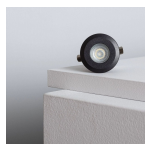

Especificaciones Bright Choice Foco Suelo Tiziano Aluminium Negro 1W 50lm - 840 Blanco Frio

[Ver producto](#)

Datos técnicos

SKU	255355
EAN	8719157066938
Código del Fabricante	87323-180221
Marca	Bright Choice
Nombre del fabricante	Tiziano Black Aluminum Recessed LED Ground Spotlight 1W 12VDC
Garantía total Lamparadirecta.es	3 años
Vida Media (hora)	40000

Información técnica

Tecnología	LED Integrado
Voltaje de la Lámpara (V)	12
Potencia	1W
Regulable	No regulable
Código de Color	840 Blanco Frío
Color de Luz	4000 Blanco Frío
Índice Reproducción Cromática	80-89 - Buena reproducción cromática
Color Claro	Blanco
Configuración de Color	Color único
Flujo Luminoso (Lumen)	50lm
Eficacia Luminosa (Lm/W)	50

Orientable	No
Montura	En el suelo
Luz de emergencia	Sin luz de emergencia
Tipo de Producto	LED Decorative Lighting

Información de luminaria

Conexión de la Luminaria	Cable, 2-pole
Nivel de Protección IP	IP65
Color de la Luminaria	Negro
Material	Aluminio
Product Serie	Tiziano