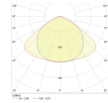

[Ver producto](#)

Datos técnicos

SKU	243424
EAN	8719157035330
Código del Fabricante	8719157035330
Marca	Noxion
Nombre del fabricante	Noxion LED Linear Light NX-Line Module 8/1500 35W 4000K FD120 WH +Emergency integration
Garantía total Lamparadirecta.es	6 años
Vida Media (hora)	50000

Información técnica

Tecnología	LED Integrado
Potencia	35W
Voltaje de la Lámpara (V)	220-240
Regulable	No regulable
Color Claro	Blanco
Código de Color	840 Blanco Frío
Color de Luz	4000 Blanco Frío
Índice Reproducción Cromática	80-89 - Buena reproducción cromática
Configuración de Color	Color único
Flujo Luminoso (Lumen)	5600lm
Eficacia Luminosa (Lm/W)	160
Ángulo de Luz (grados)	120