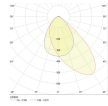

[Ver producto](#)

Datos técnicos

SKU	242020
EAN	8719157032421
Código del Fabricante	8719157032421
Marca	Noxion
Nombre del fabricante	Noxion LED Linear Light NX-Line Module 8/1500 35W 4000K AR60 WH
Garantía total Lamparadirecta.es	6 años
Vida Media (hora)	50000

Información técnica

Tecnología	LED Integrado
Potencia	35W
Voltaje de la Lámpara (V)	220-240
Regulable	No regulable
Color Claro	Blanco
Código de Color	840 Blanco Frío
Color de Luz	4000 Blanco Frío
Índice Reproducción Cromática	80-89 - Buena reproducción cromática
Configuración de Color	Color único
Flujo Luminoso (Lumen)	5600lm
Eficacia Luminosa (Lm/W)	160
Ángulo de Luz (grados)	60