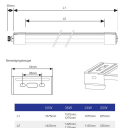

Especificaciones Noxion Pantalla LED Extrusion 36W 4200lm - 840 Blanco Frio | 160cm

[Ver producto](#)

## Información técnica

Tecnología	LED Integrado
Reemplazo (Watt)	1x58
Potencia	36W
Voltaje de la Lámpara (V)	220-240
Regulable	No regulable
Color Claro	Blanco
Código de Color	840 Blanco Frío
Color de Luz	4000 Blanco Frío
Índice Reproducción Cromática	80-89 - Buena reproducción cromática
Configuración de Color	Color único
Flujo Luminoso (Lumen)	4200lm

Eficacia Luminosa (Lm/W)	116.7
Factor de Potencia	>0.90
Lampara Incluida	Sí
Adecuado para el Exterior	Sí
Longitud	160cm
Tipo de Producto	Estanca LED Impermeable

## Dimensiones

Longitud (mm)	1600
Ancho (mm)	65
Altura (mm)	65