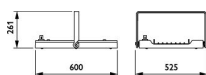

Especificaciones Philips Campana LED GentleSpace BY481P 232W 35000lm 44D - 865 Luz de Día | IP65 - Dali Regulable