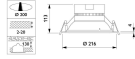

Especificaciones Philips Downlight LED  
Coreline DN130B 22W 2000lm 120D -  
830 Luz Cálida | 216mm - Dali  
Regulable

[Ver producto](#)

## Dimensiones

---

Altura (mm) 113

Diámetro (mm) 216