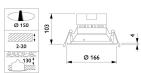

[Ver producto](#)

Datos técnicos

SKU	214398
EAN	8718696852224
Código del Fabricante	85222400
Marca	Philips
Nombre del fabricante	DN130B LED10S/830 PSU PI6 WH
Garantía total Lamparadirecta.es	5 años
Vida Media (hora)	50000

Información técnica

Luz de emergencia	Sin luz de emergencia
Orientable	No
Tecnología	LED Integrado
Reemplazo (Watt)	2x18
Potencia	11W
Voltaje de la Lámpara (V)	220-240
Regulable	No regulable
Código de Color	830 Blanco Cálido
Color de Luz	3000 Blanco Cálido
Índice Reproducción Cromática	80-89 - Buena reproducción cromática
Color Claro	Blanco