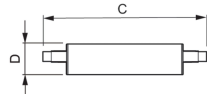

Especificaciones Philips Corepro LED Linear R7s 118mm
14W 2000lm - 840 Blanco Frío | Regulable - Reemplazo
120W

[Ver producto](#)

Datos técnicos

SKU	231200
EAN	8718696714065
Código del Fabricante	71406500
Marca	Philips
Nombre del fabricante	CorePro LED linear D 14-120W R7S 118 840
Cantidad en paquete a granel	1
Garantía total Lamparadirecta.es	2 años
Etiqueta Eficiencia Energética	D
Antigua Etiqueta Eficiencia Energética	A++
Vida Media (hora)	15000

Información técnica

Tecnología	LED
Tipo de Producto	R7s LED
Reemplazo (Watt)	120
Potencia	14W
Regulable	Sí, regulable
Base/Casquillo	R7s
Código de Color	840 Blanco Frío
Color de Luz	4000 Blanco Frío
Índice Reproducción Cromática	80-89 - Buena reproducción cromática
Color Claro	Blanco

Configuración de Color Color único

Flujo Luminoso (Lumen) 2000lm

Eficacia Luminosa (Lm/W) 142.9

Tipo de Sensor Sin sensor

Información del producto

EOC8 71406500

Product Serie CorePro

Dimensiones

Longitud (mm) 118

Diámetro (mm) 29

Forma Doble final

¿Por qué elegir Lamparadirecta?

Especialista en iluminación

Planes de iluminación **personalizados**

Hasta **7 años** de garantía

Devoluciones fáciles en un plazo de **14 días**