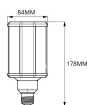

Especificaciones Philips TrueForce LED E27 HPL  
Mate 25W 2900lm 360D - 740 Blanco Frio |  
Reemplazo 80W

[Ver producto](#)

## Dimensiones

Altura (mm)	178
Longitud (mm)	197
Diámetro (mm)	84
Forma	Bloque