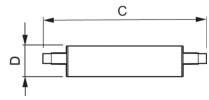

Especificaciones Philips Corepro LED Linear R7s 118mm
14W 1800lm - 840 Blanco Frío | Regulable - Reemplazo
120W

[Ver producto](#)

Datos técnicos

SKU	224256
EAN	8718696578810
Código del Fabricante	57881000
Marca	Philips
Nombre del fabricante	CorePro R7S 118mm 14-100W 840 D
Cantidad en paquete a granel	10
Garantía total Lamparadirecta.es	2 años
Etiqueta Eficiencia Energética	E
Antigua Etiqueta Eficiencia Energética	A+
Vida Media (hora)	15000

Información técnica

Tecnología	LED
Tipo de Producto	R7s LED
Reemplazo (Watt)	100
Voltaje de la Lámpara (V)	220-240
Potencia	14W
Regulable	Sí, regulable
Base/Casquillo	R7s
Código de Color	840 Blanco Frío
Color de Luz	4000 Blanco Frío
Índice Reproducción Cromática	80-89 - Buena reproducción cromática

Color Claro	Blanco
Configuración de Color	Color único
Flujo Luminoso (Lumen)	1600lm
Eficacia Luminosa (Lm/W)	128.6
Tipo de Sensor	Sin sensor

Información del producto

EOC8	57881000
Product Serie	CorePro

Dimensiones

Longitud (mm)	118
Diámetro (mm)	29
Forma	Doble final

¿Por qué elegir Lamparadirecta?

Especialista en iluminación

Planes de iluminación **personalizados**

Hasta **7 años** de garantía

Devoluciones fáciles en un plazo de **14 días**