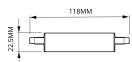

Especificaciones Philips Corepro LED
Linear R7s 118mm 6.5W 806lm - 830 Luz
Cálida | Reemplazo 60W

[Ver producto](#)

Datos técnicos

SKU	220102
EAN	8718696522530
Código del Fabricante	52253000
Marca	Philips
Nombre del fabricante	CorePro R7S 118mm 6.5-60W 830
Cantidad en paquete a granel	10
Garantía total Lamparadirecta.es	2 años
Etiqueta Eficiencia Energética	E
Antigua Etiqueta Eficiencia Energética	A
Vida Media (hora)	20000

Información técnica

Tecnología	LED
Tipo de Producto	R7s LED
Reemplazo (Watt)	60
Voltaje de la Lámpara (V)	220-240
Potencia	6.5W
Regulable	No regulable
Base/Casquillo	R7s
Código de Color	830 Blanco Cálido

Información del producto

EOC8	52253000
Product Serie	CorePro

Dimensiones

Longitud (mm)	118
Diámetro (mm)	22.5
Forma	Doble final

¿Por qué elegir Lamparadirecta?

Especialista en iluminación

Planes de iluminación **personalizados**