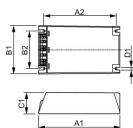

## Especificaciones Philips PrimaVision Xtreme HID-PV Xt 90 CPO L1 208-277V

[Ver producto](#)