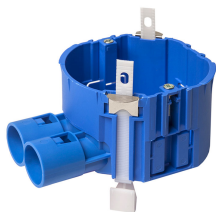

## Especificaciones Hueco Pared Box 2x16/19mm Esférica 50mm Blue

[Ver producto](#)

### Datos técnicos

SKU	244117
EAN	8712507140982
Código del Fabricante	HW52-F
Marca	Sin marca
Nombre del fabricante	HOLLOW WALLS 50MM 2X16/19MM
Cantidad en paquete a granel	1