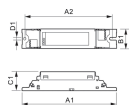

Product Details

Cantidad en paquete a granel **12**

Datos técnicos

SKU	180515
EAN	8711500999382
Código del Fabricante	90562500
Marca	Philips
Nombre del fabricante	HF-S 254 TL5 II 220-240V 50/60Hz
Garantía total Lamparadirecta.es	1 año

Información técnica

Tecnología	Accesorio
Potencia	0W
Balastos según el tipo de bombilla	TL5
Vida Media (hora)	0
Max. Índice de Potencia	54
Compatible para lámpara tipo	TL5
Regulable	No regulable
Cantidad de lámparas	2
Tipo de Producto	Accessory - Fluorescent Ballast

Información del producto