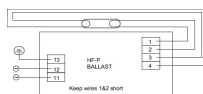

Especificaciones Philips HF-P 154/155 TL5 HO/PLL III 220-240V IDC

[Ver producto](#)