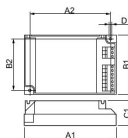

Especificaciones Philips HF-P 218 PL-T/C III 220-240V for 2x18W

[Ver producto](#)

Product Details

Cantidad en paquete a granel 12

Datos técnicos

SKU	180414
EAN	8711500881038
Código del Fabricante	83417800
Marca	Philips
Nombre del fabricante	HF-P 1/218 PL-T/C III 220-240V
Garantía total Lamparadirecta.es	1 año