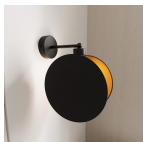

Especificaciones Emibig Luz De Pared
Motif Acero Negro | Apta para 1x E27 -
Max 15W

[Ver producto](#)

Datos técnicos

SKU	259892
EAN	5901738880788
Código del Fabricante	1325/K1
Marca	Emibig
Nombre del fabricante	MOTIF K1 BLACK/GOLD
Garantía total Lamparadirecta.es	5 años

Información técnica

Tecnología	Luminaria sin bombilla
Voltaje de la Lámpara (V)	220-240
Potencia	15W
Regulable	Sí, utilizada con bombilla regulable
Adecuado para	E27
Lámpara Incluida	No
Cantidad de lámparas	1
Max. Índice de Potencia	15
Orientable	No
Montura	Colgante
Luz de emergencia	Sin luz de emergencia
Tipo de Producto	Retrofit Decorative Lighting

Información de luminaria

Nivel de Protección IP	IP20
Color de la Luminaria	Negro
Material	Acero
Product Serie	Motif

Dimensiones

Longitud (mm)	200
Ancho (mm)	220
Altura (mm)	260
Diámetro (mm)	900

Información sensor