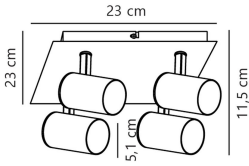

Especificaciones Nordlux Frida 4-Foco Metal Blanco | Apta para 4x GU10

[Ver producto](#)

Datos técnicos

SKU	253666
EAN	5701581477285
Código del Fabricante	49820101
Marca	Nordlux
Nombre del fabricante	Frida 4-Spot Spots White
Garantía total Lamparadirecta.es	2 años

Información técnica

Tecnología	Luminaria sin bombilla
Voltaje de la Lámpara (V)	220-240
Regulable	Sí, utilizada con bombilla regulable
Adecuado para	GU10
Lámpara Incluida	No
Cantidad de lámparas	4
Max. Índice de Potencia	35
Orientable	Sí
Montura	Techo
Luz de emergencia	Sin luz de emergencia
Tipo de Producto	Retrofit Decorative Lighting

Información de luminaria

Conexión de la Luminaria	Cable
Nivel de Protección IP	IP20
Color de la Luminaria	Blanco
Material	Metal
Product Serie	Frida

Dimensiones

Longitud (mm)	115
Ancho (mm)	230
Altura (mm)	230