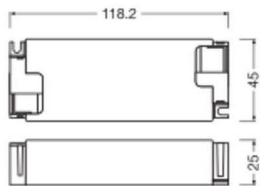

Especificaciones Ledvance LED Driver Zigbee Direct Performance 45W 220-240V

[Ver producto](#)

Datos técnicos

SKU	256492
EAN	4099854668678
Código del Fabricante	4099854668678
Marca	Ledvance
Nombre del fabricante	LED DRIVER ZIGBEE DIRECT PERFORMANCE 45W 220-240V 1A2
Cantidad en paquete a granel	1
Garantía total Lamparadirecta.es	5 años

Color de la carcasa	Blanco
Tipo de Sensor	Sin sensor
Tipo de Producto	Accessory - LED Driver

Dimensiones

Longitud (mm)	118
Ancho (mm)	45

¿Por qué elegir Lamparadirecta?

Especialista en iluminación

Planes de iluminación **personalizados**