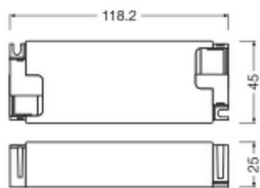

Especificaciones Ledvance LED Driver Zigbee Direct Performance 30W 220-240V

[Ver producto](#)

Datos técnicos

SKU	256383
EAN	4099854668654
Código del Fabricante	4099854668654
Marca	Ledvance
Nombre del fabricante	LED DRIVER ZIGBEE DIRECT PERFORMANCE 30W 220-240V 0A7
Cantidad en paquete a granel	1
Garantía total Lamparadirecta.es	5 años

Información técnica

Tecnología	Accesorio
Ecosystem Compatibility	Ledvance Smart+
Lighting Control	Zigbee
Voltaje de la Lámpara (V)	220-240
Regulable	Sí, con Zigbee
Potencia	30W
Balastos según el tipo de bombilla	LED
Tensión de entrada (V)	220-240
Tensión de salida (V)	10-52V
Max. Índice de Potencia	30
Nivel de Protección IP	IP20