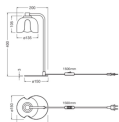

Especificaciones Ledvance Decor Corolle Lámpara De Mesa Negro | Apta para G9

[Ver producto](#)

Datos técnicos

SKU	262628
EAN	4099854654336
Marca	Ledvance
Nombre del fabricante	DECOR COROLLE TABLE G9 BK LEDV
Garantía total Lamparadirecta.es	5 años
Vida Media (hora)	0

Información técnica

Tecnología	Luminaria sin bombilla
Voltaje de la Lámpara (V)	220-240
Potencia	0W
Regulable	No regulable
Adecuado para	G9
Lámpara Incluida	No
Cantidad de lámparas	1
Max. Índice de Potencia	5
Flujo Luminoso (Lumen)	0lm
Orientable	No
Montura	Lámpara de mesa
Cubierta Óptica	Clear

Negro

Material

Acero

Product Serie

Decor Corolle

Dimensiones

Longitud (mm)

150

Ancho (mm)

200

Altura (mm)

400

Información sensor

Tipo de Sensor

Sin sensor

¿Por qué elegir Lamparadirecta?