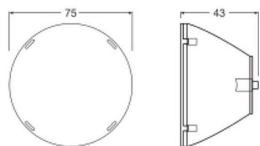

Especificaciones Ledvance Foco En Carril Reflector Para 30W 50D

[Ver producto](#)

Datos técnicos

SKU	256964
EAN	4099854616884
Código del Fabricante	4099854616884
Marca	Ledvance
Nombre del fabricante	TRACKLIGHT SPOT REFLECTOR 30W 50DEG
Cantidad en paquete a granel	1
Garantía total Lamparadirecta.es	2 años

Información técnica

Luz de emergencia	Sin luz de emergencia
Color de la Luminaria	Transparente
Tipo de Producto	Accesorios - Focos LED en Carril

Dimensiones

Longitud (mm)	75
Altura (mm)	43
Diámetro (mm)	75