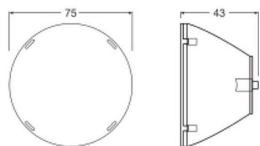

Especificaciones Ledvance Foco En Carril Reflector Para 30W 15D

[Ver producto](#)

Datos técnicos

SKU	256766
EAN	4099854616846
Código del Fabricante	4099854616846
Marca	Ledvance
Nombre del fabricante	TRACKLIGHT SPOT REFLECTOR 30W 15DEG
Cantidad en paquete a granel	1
Garantía total Lamparadirecta.es	2 años

Información técnica

Luz de emergencia	Sin luz de emergencia
Color de la Luminaria	Transparente
Tipo de Producto	Accesorios - Focos LED en Carril

Dimensiones

Longitud (mm)	75
Altura (mm)	43
Diámetro (mm)	75