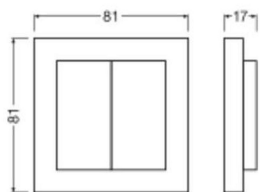

Especificaciones Ledvance Cambiar Para Control de iluminación | Kinetic Direct | Negro

[Ver producto](#)

Datos técnicos

| | |
|----------------------------------|--------------------------------|
| SKU | 256293 |
| EAN | 4099854589836 |
| Código del Fabricante | 4099854589836 |
| Marca | Ledvance |
| Nombre del fabricante | SWITCH KINETIC DIRECT 4B BK ZB |
| Cantidad en paquete a granel | 1 |
| Garantía total Lamparadirecta.es | 5 años |

Dimensiones

¿Por qué elegir Lamparadirecta?

Longitud (mm) 17

Altura (mm) 17

Ancho (mm) 81

Hasta **7 años** de garantía

Devoluciones fáciles en un plazo de **14 días**