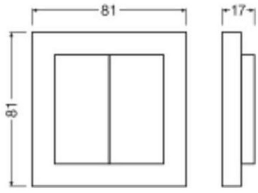

Especificaciones Ledvance Cambiar Para Control de iluminación | Kinetic Direct | Blanco

[Ver producto](#)

Datos técnicos

SKU	256346
EAN	4099854589812
Código del Fabricante	4099854589812
Marca	Ledvance
Nombre del fabricante	SWITCH KINETIC DIRECT 4B WT G ZB
Cantidad en paquete a granel	1
Garantía total Lamparadirecta.es	5 años

Información técnica

Lighting Control	Zigbee
Temperatura de Funcionamiento	-25 to +65
Color de la carcasa	Blanco
Tipo de Producto	Accessory - Switchgear Smart

Dimensiones

Longitud (mm)	17
Altura (mm)	17
Ancho (mm)	81