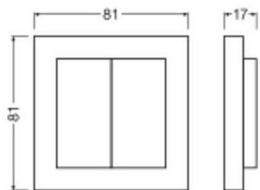

Especificaciones Ledvance Cambiar Para Control de iluminación | Kinetic Direct | Blanco |

[Ver producto](#)

Datos técnicos

SKU	256291
EAN	4099854589799
Código del Fabricante	4099854589799
Marca	Ledvance
Nombre del fabricante	SWITCH KINETIC DIRECT 4B WT M ZB
Cantidad en paquete a granel	1
Garantía total Lamparadirecta.es	5 años

Información técnica

Lighting Control	Zigbee
Temperatura de Funcionamiento	-25 to +65
Color de la carcasa	Blanco
Tipo de Producto	Accessory - Switchgear Smart

Dimensiones

¿Por qué elegir Lamparadirecta?

Longitud (mm)	17
Altura (mm)	17
Ancho (mm)	81