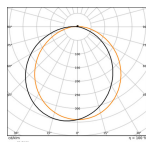

[Ver producto](#)

Datos técnicos

SKU	254854
EAN	4099854481031
Código del Fabricante	4099854481031
Marca	Ledvance
Nombre del fabricante	BLKH CBO RD EYELID 325 WT LEDV
Cantidad en paquete a granel	1

Información técnica

Luz de emergencia	Sin luz de emergencia
Montura	Montaje en pared
Color de la Luminaria	Blanco
Tipo de Producto	Accesorios - Bulkhead

Dimensiones

Altura (mm)

¿Por qué elegir Lamparadirecta?

Diámetro (mm)

325

Especialista en iluminación

Planes de iluminación **personalizados**

Información sensor

Hasta **7 años** de garantía

Devoluciones fáciles en un plazo de **14 días**

Tipo de Sensor

Sin sensor