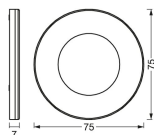

Especificaciones Ledvance Foco LED Foco Magnet Blanco 8W 390lm 100D - 830 Luz Cálida | 75mm - Regulable

[Ver producto](#)

## Dimensiones

Ancho (mm) 75

Altura (mm) 7

Diámetro (mm) 75