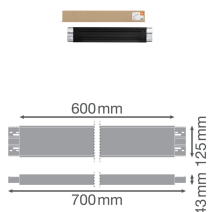

## Especificaciones Ledvance Lineal Indiviled Infill Negro 600

[Ver producto](#)

### Dimensiones

Longitud (mm)	700
---------------	-----

Ancho (mm)

125