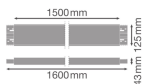

Especificaciones Ledvance Lineal Indiviled Infill Negro 1500

[Ver producto](#)

Datos técnicos

SKU	262645
EAN	4099854297021
Marca	Ledvance
Nombre del fabricante	LN INV INFILL 1500 BK LEDV
Cantidad en paquete a granel	1
Garantía total Lamparadirecta.es	5 años

Información técnica

Vida Media (hora)	0
Potencia	0W
Luz de emergencia	Sin luz de emergencia
Montura	Techo
Color de la Luminaria	Negro
Material	Aluminio
Tipo de Producto	Accessory - Other

Información del producto

Product Serie	LINEAR INDIVILED INFILL

Dimensiones