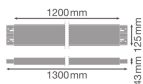

Especificaciones Ledvance Lineal Indiviled Infill Negro 1200

[Ver producto](#)

Datos técnicos

SKU	262641
EAN	4099854297007
Marca	Ledvance
Nombre del fabricante	LN INV INFILL 1200 BK LEDV
Cantidad en paquete a granel	1
Garantía total Lamparadirecta.es	5 años

Información técnica

Vida Media (hora)	0
Potencia	0W
Luz de emergencia	Sin luz de emergencia
Montura	Techo
Color de la Luminaria	Negro
Material	Aluminio
Tipo de Producto	Accessory - Other

Información del producto

Product Serie	LINEAR INDIVILED INFILL
---------------	-------------------------

Dimensiones

Longitud (mm) 1300

Ancho (mm) 125

Información sensor

Tipo de Sensor Sin sensor

¿Por qué elegir Lamparadirecta?

Especialista en iluminación