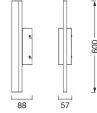

Especificaciones Ledvance LED Luz De Pared Iluminación de baño Orbis Mirror Blanco 10W 950lm - 830-840 CCT | IP44 - Regulable al tacto

[Ver producto](#)

Datos técnicos

SKU	261267
EAN	4099854279270
Marca	Ledvance
Nombre del fabricante	Orbis Mirror 60CM Click CCT DIM IP44 White
Garantía total Lamparadirecta.es	5 años
Vida Media (hora)	30000

Información técnica

Tecnología	LED Integrado
Voltaje de la Lámpara (V)	220-240
Potencia	10W
Regulable	Sí, Touch
Código de Color	830 Blanco Cálido, 840 Blanco Frío
Color de Luz	3000 Blanco Cálido, 4000 Blanco Frío
Índice Reproducción Cromática	80-89 - Buena reproducción cromática
Color Claro	Blanco
Configuración de Color	CCT
Ángulo de Luz (grados)	180
Flujo Luminoso (Lumen)	950lm
Eficacia Luminosa (Lm/W)	95

Factor de Potencia	>0.50
Orientable	No
Montura	Techo, Montaje en pared
Cubierta Óptica	Ópalo
Luz de emergencia	Sin luz de emergencia
Tipo de Producto	LED Decorative Lighting

Información de luminaria

Nivel de Protección IP	IP44
Temperatura de Funcionamiento	-20 hasta + 40
Color de la Luminaria	Blanco
Material	Aluminio, Policarbonato

Dimensiones

Longitud (mm)	600
Ancho (mm)	88
Altura (mm)	57

Información sensor

Tipo de Sensor	Sin sensor
----------------	------------

¿Por qué elegir Lamparadirecta?

Especialista en iluminación

Planes de iluminación **personalizados**