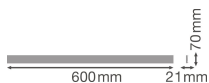

Datos técnicos

SKU	262543
EAN	4099854193606
Marca	Ledvance
Nombre del fabricante	TRUSYS FLEX BLIND COVER 600 WT LEDV
Cantidad en paquete a granel	1
Garantía total Lamparadirecta.es	5 años

Información técnica

Vida Media (hora)	0
Potencia	0W
Luz de emergencia	Sin luz de emergencia
Montura	En carril
Color de la Luminaria	Blanco
Tipo de Producto	Accessory - Trunking

Información del producto

Product Serie TruSys® FLEX BLIND COVER

Dimensiones

Longitud (mm)	600
Ancho (mm)	70