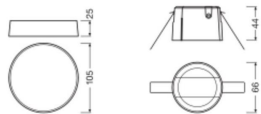

Especificaciones Ledvance Dali-2 Sensores Kit De Montaje En Superficie

[Ver producto](#)

Datos técnicos

SKU	250940
EAN	4058075843905
Código del Fabricante	4058075843905
Marca	Ledvance
Nombre del fabricante	DALI-2 SENSORS CEILING MOUNTING KIT
Cantidad en paquete a granel	48
Garantía total Lamparadirecta.es	5 años

Información técnica

Potencia	0.1W
Voltaje de la Lámpara (V)	10-22,5
Nivel de Protección IP	IP20
Conexión de la Luminaria	Screwless terminal
Montura	Empotrada
Tipo de Producto	Accessory - Sensor

Información del producto

Product Serie	DALI-2 SENSORS
---------------	----------------

Dimensiones

Altura (mm) 44

Diámetro (mm) 68

Información sensor

Tipo de Sensor Interruptor Crepuscular

Ángulo de Detección del Sensor (grado) 360