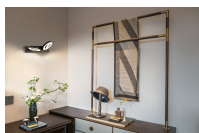

[Ver producto](#)

Datos técnicos

SKU	261335
EAN	4058075833494
Marca	Ledvance
Nombre del fabricante	DECOR SPOT SATURN BLACK 2 Spot
Garantía total Lamparadirecta.es	5 años
Vida Media (hora)	30000

Información técnica

Tecnología	LED Integrado
Voltaje de la Lámpara (V)	220-240
Potencia	21W
Regulable	No regulable
Código de Color	842 Blanco Frío, 830 Blanco Cálido, 865 Luz Del Día
Color de Luz	4200 Blanco Frío, 3000 Blanco Cálido, 6500 Luz Del Día
Índice Reproducción Cromática	80-89 - Buena reproducción cromática
Color Claro	Blanco
Configuración de Color	CCT
Ángulo de Luz (grados)	180
Flujo Luminoso (Lumen)	440lm
Eficacia Luminosa (Lm/W)	21