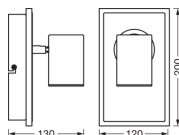

[Ver producto](#)

Datos técnicos

SKU	261274
EAN	4058075828384
Marca	Ledvance
Nombre del fabricante	DECOR SPOT MARS WHITE 1 Spot
Garantía total Lamparadirecta.es	5 años
Vida Media (hora)	30000

Información técnica

Tecnología	LED Integrado
Voltaje de la Lámpara (V)	220-240
Potencia	16W
Regulable	No regulable
Código de Color	830 Blanco Cálido
Color de Luz	3000 Blanco Cálido
Índice Reproducción Cromática	80-89 - Buena reproducción cromática
Color Claro	Blanco
Configuración de Color	Color único
Ángulo de Luz (grados)	36
Flujo Luminoso (Lumen)	875lm
Eficacia Luminosa (Lm/W)	53