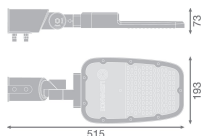

Especificaciones Ledvance Proyector LED
Area Medio Gris 65W 8775lm 160x58D -
740 Blanco Frio | IP66 - Simétrico

[Ver producto](#)

Datos técnicos

SKU	245553
EAN	4058075725218
Código del Fabricante	4058075725218
Marca	Ledvance
Nombre del fabricante	SL AREA MD V 65W 740 RV 20ST GY
Garantía total Lamparadirecta.es	5 años
Vida Media (hora)	70000

Información técnica

Tecnología	LED Integrado
Potencia	65W
Voltaje de la Lámpara (V)	220-240
Regulable	No regulable
Código de Color	740 Blanco Frío
Color de Luz	4000 Blanco Frío
Índice Reproducción Cromática	70-79
Color Claro	Blanco
Configuración de Color	Color único
Flujo Luminoso (Lumen)	8775lm
Eficacia Luminosa (Lm/W)	135

Ángulo de Luz (grados)	160x58
Factor de Potencia	>0.90
Tipo de Producto	Iluminación de calle LED

Información de luminaria

Montura	Entrada lateral
Distribución de Luz	Simétrico
Nivel de Protección IP	IP66
Protección Contra impactos	IK08 - 5 Joule
Temperatura de Funcionamiento	-30 to +50
Color de la Luminaria	Gris
Material	Aluminio
Color de la carcasa	Gris
Product Serie	RV20ST

Dimensiones

Longitud (mm)	513
Ancho (mm)	73
Altura (mm)	193

Información sensor

Tipo de Sensor Sin sensor

¿Por qué elegir Lamparadirecta?

Especialista en iluminación

Planes de iluminación **personalizados**

Hasta **7 años** de garantía