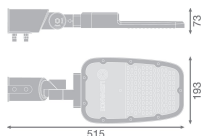

Especificaciones Ledvance Proyector LED  
Area Medio Gris 65W 8450lm 160x58D -  
730 Luz Cálida | IP66 - Simétrico

[Ver producto](#)

## Información técnica

Tecnología	LED Integrado
Potencia	65W
Voltaje de la Lámpara (V)	220-240
Regulable	No regulable
Código de Color	730 Blanco Cálido
Color de Luz	3000 Blanco Cálido
Índice Reproducción Cromática	70-79
Color Claro	Blanco
Configuración de Color	Color único
Flujo Luminoso (Lumen)	8450lm
Ángulo de Luz (grados)	160x58

## Información de luminaria

Montura	Entrada lateral
Distribución de Luz	Simétrico
Nivel de Protección IP	IP66
Protección Contra impactos	IK08 - 5 Joule
Temperatura de Funcionamiento	-30 to +50
Color de la Luminaria	Gris
Material	Aluminio
Color de la carcasa	Gris
Product Serie	RV20ST

## Dimensiones

Longitud (mm)	513
Ancho (mm)	73
Altura (mm)	193