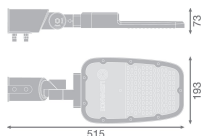

Especificaciones Ledvance Proyector LED
Area Medio Gris 65W 8450lm 160x58D -
727 Luz muy Cálida | IP66 - Simétrico

[Ver producto](#)

Datos técnicos

SKU	245551
EAN	4058075725171
Código del Fabricante	4058075725171
Marca	Ledvance
Nombre del fabricante	SL AREA MD V 65W 727 RV 20ST GY
Garantía total Lamparadirecta.es	5 años
Vida Media (hora)	70000

Información técnica

Tecnología	LED Integrado
Potencia	65W
Voltaje de la Lámpara (V)	220-240
Regulable	No regulable
Código de Color	727 Extra Blanco Cálido
Color de Luz	2700 Extra Blanco Cálido
Índice Reproducción Cromática	70-79
Color Claro	Blanco
Configuración de Color	Color único
Flujo Luminoso (Lumen)	8450lm
Ángulo de Luz (grados)	160x58

Factor de Potencia	>0.90
Tipo de Producto	Iluminación de calle LED

Información de luminaria

Montura	Entrada lateral
Distribución de Luz	Simétrico
Nivel de Protección IP	IP66
Protección Contra impactos	IK08 - 5 Joule
Temperatura de Funcionamiento	-30 to +50
Color de la Luminaria	Gris
Material	Aluminio
Color de la carcasa	Gris
Product Serie	RV20ST

Dimensiones

Longitud (mm)	513
Ancho (mm)	73
Altura (mm)	193

Información sensor

Tipo de Sensor	Sin sensor
----------------	------------

¿Por qué elegir Lamparadirecta?

Especialista en iluminación

Planes de iluminación **personalizados**