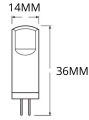

Especificaciones Osram Parathom LED  
Pin G4 1.8W 200lm - 827 Luz muy  
Cálida | Reemplazo 20W

[Ver producto](#)

## Datos técnicos

SKU	242669
EAN	4058075622692
Código del Fabricante	4058075622692
Marca	Osram
Nombre del fabricante	LEDPPIN20 CL 1,8W/827 12V G4 20X1 OSRAM
Cantidad en paquete a granel	20
Garantía total Lamparadirecta.es	4 años
Etiqueta Eficiencia Energética	F
Vida Media (hora)	15000

## Información técnica

Tecnología	LED
Tipo de Producto	G4 LED
Reemplazo (Watt)	20
Voltaje de la Lámpara (V)	12
Potencia	1.8W
Regulable	No regulable
Base/Casquillo	G4
Código de Color	827 Extra Blanco Cálido
Color de Luz	2700 Extra Blanco Cálido

## Dimensiones

Altura (mm)	36
Diámetro (mm)	13
Forma	Capsula
Forma exacta	T13