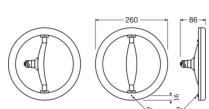

Especificaciones Osram Circolux LED E27 Mate 14.5W
1521lm - 827 Luz muy Cálida | Reemplazo 100W

[Ver producto](#)

Datos técnicos

SKU	242635
EAN	4058075606999
Código del Fabricante	4058075606999
Marca	Osram
Nombre del fabricante	LED CIRCOLUX 14,5W/827 230VFRE274X1 OSRAM
Cantidad en paquete a granel	4
Garantía total Lamparadirecta.es	4 años
Etiqueta Eficiencia Energética	F
Vida Media (hora)	15000

Información técnica

Tecnología	LED
Tipo de Producto	E27 LED
Reemplazo (Watt)	100
Voltaje de la Lámpara (V)	220-240
Potencia	14.5W
Regulable	No regulable
Base/Casquillo	E27
Código de Color	827 Extra Blanco Cálido
Color de Luz	2700 Extra Blanco Cálido
Índice Reproducción Cromática	80-89 - Buena reproducción cromática

Dimensiones

Diámetro (mm)	260
Forma	Círculo

¿Por qué elegir Lamparadirecta?

Especialista en iluminación

Planes de iluminación **personalizados**

Hasta **7 años** de garantía

Devoluciones fáciles en un plazo de **14 días**